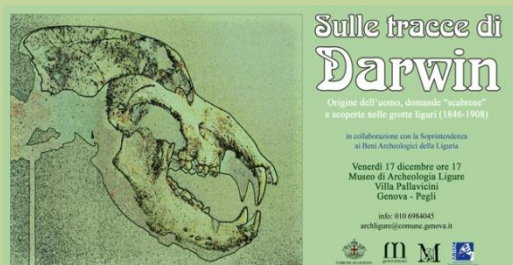

Mostre e musei

Museo Archeologico Genova Pegli
18 dicembre 2010 – 17 aprile 2011